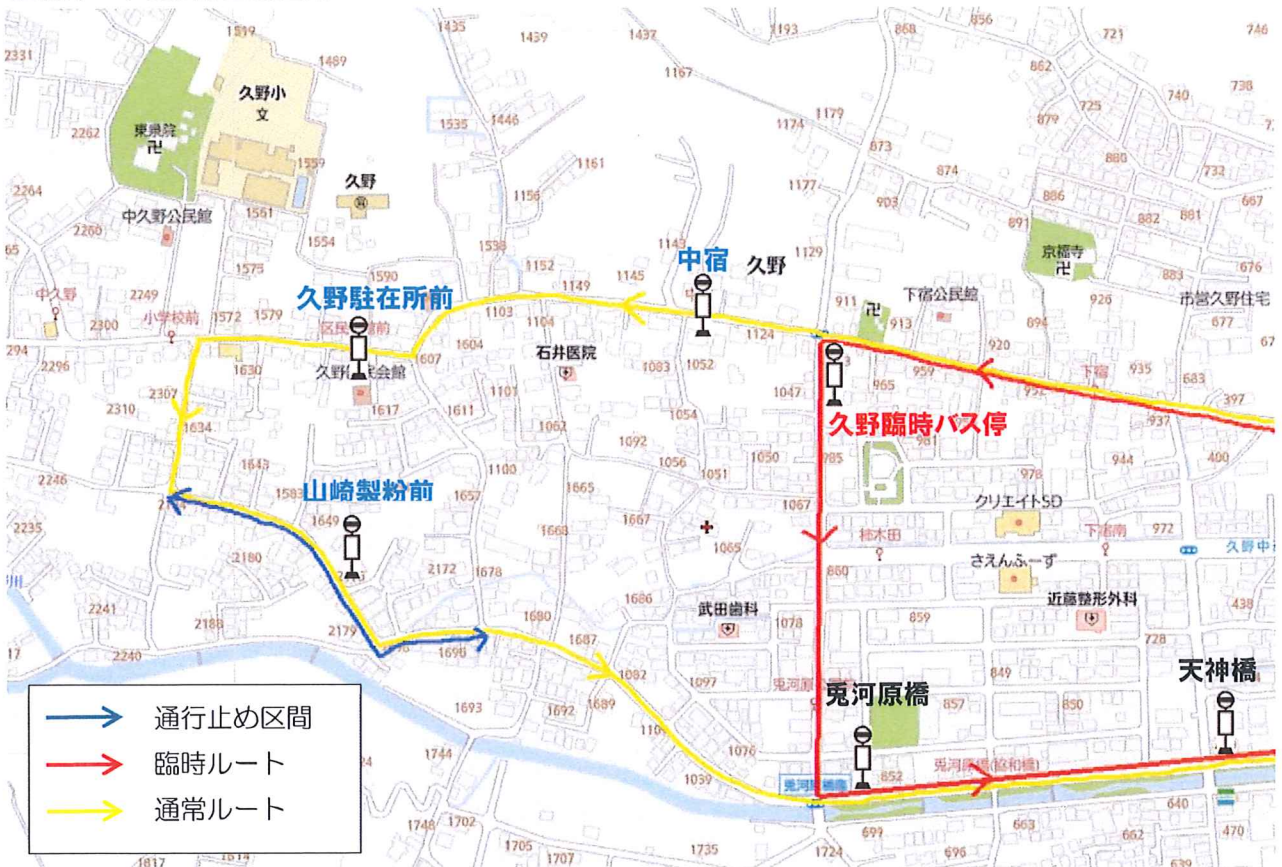

かなちゅう
神奈中スイミング スクールバスのおしらせです。かならず保護者のかたと
ほごしゃ
いっしょ かくにん
一緒に確認してください。

神奈中スイミング小田原校 スクールバスご利用の皆様へ

「久野コース」通行止めに伴うルート変更について

いつも神奈中スイミング スクールバスをご利用いただき、ありがとうございます。

久野コースにて水路工事の通行止めがございます。通行止めの期間中ルート変更を下記の通り実施いたします。対象のバス停をご利用の方には大変ご迷惑をおかけしますが、ご理解ご協力の程よろしく願いいたします。

1. 運行ルートと通行止め区間

2. 通行止め（ルート変更）期間 **2022年5月24日（火）～5月27日（金）まで**

3. 休止バス停と臨時バス停 【休止】・中宿・久野駐在所前・山崎製粉前
→休止バス停の臨時乗降場所として「久野臨時バス停」を設置します

4. 久野臨時バス停

※バス停イラストは、お待ちいただく場所のイメージです

5. 臨時時刻表（2022年5月24日（火）～5月27日（金））

バス停	火曜日		水曜日				金曜日				
久野臨時バス停	15:02	17:02	14:07	15:02	16:02	17:02	18:02	15:02	16:02	17:02	18:02
中宿	—	—	—	—	—	—	—	—	—	—	—
山崎製粉前	—	—	—	—	—	—	—	—	—	—	—
兎河原橋	15:06	17:06	14:11	15:06	16:06	17:06	18:06	15:06	16:06	17:06	18:06

※工事期間中は「久野臨時バス停」もしくは「兎河原橋」をご利用ください

※上記区間以外の変更はございません

※2022年5月30日（月）からは通常の時刻表に戻ります

6. お問い合わせ 神奈中スイミング小田原校 電話 0465-23-0450

以上